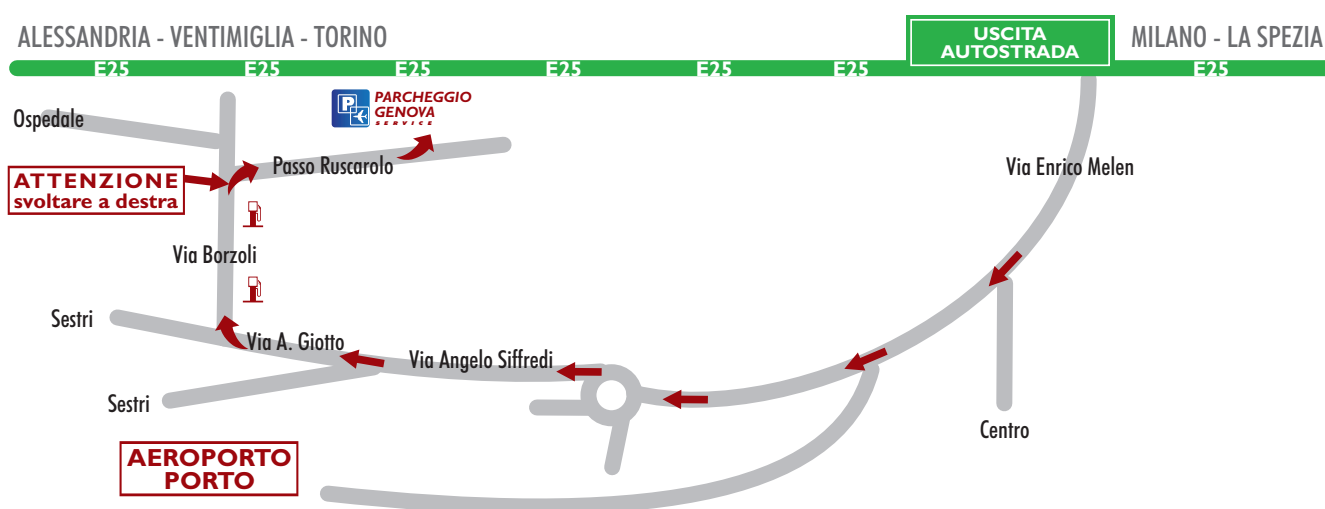

PARCHEGGI[®]
LOW COST

Genova

Raggiungerci da autostrada: Arrivando dall'Autostrada prendere uscita Genova Aeroporto, proseguire per diritto al PRIMO BIVIO TENERE LA DESTRA DIREZIONE SAVONA - AEROPORTO al SECONDO BIVIO TENERE ANCORA LA DESTRA DIREZIONE SAVONA fino alla rotonda, prendi la PRIMA USCITA e prendi Via Angelo Siffredi, prosegui su Via Giotto per 200 mt. (CINQUE SEMAFORI DALLA ROTONDA SINO ALLA SVOLTA A DESTRA), svolta a DESTRA IN VIA BORZOLI (INDICAZIONE OSPEDALE- CARABINIERI) per 500mt., **DOPO IL SECONDO DISTRIBUTORE Q8 SVOLTA A DESTRA IN PASSO RUSCAROLO** e ci troverai a 50 mt. sulla sinistra.

Raggiungerci dall'Aeroporto di Genova: uscire dal Terminal, alla rotonda prosegui per Via Pionieri e Aviatori d'Italia, dopo 1,1 km alla rotonda prendi la 2^a uscita e prendi Via Angelo Siffredi, prosegui su Via Giotto per 200 mt., svolta a destra in via Borzoli per 500mt., svolta a destra in Passo Ruscarolo e ci troverai a 50 mt. sulla sinistra.

Raggiungerci dal Porto di Genova: uscire dal Terminal Crociere, alla rotonda prendi la 1^a uscita e prendi Via Angelo Scarsellini, proseguire su Strada Statale I Via Aurelia per km. 3,7, alla rotonda prendi la 2^a uscita e prendi Via Angelo Siffredi, prosegui su Via Giotto per 200 mt., svolta a destra in via Borzoli per 500mt., svolta a destra in Passo Ruscarolo e ci troverai a 50 mt. sulla sinistra.